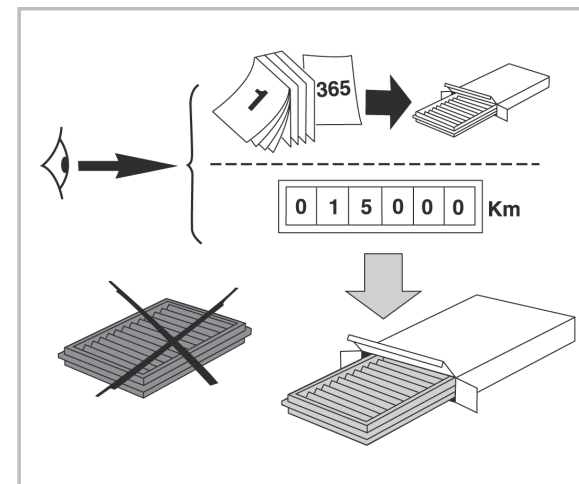

Valeo Service - Société par Actions simplifiée - Capital de 12 900 000€ - 70, rue Playel, 93285 Saint-Denis Cedex - France - B 306 486 408 RCS Bobigny